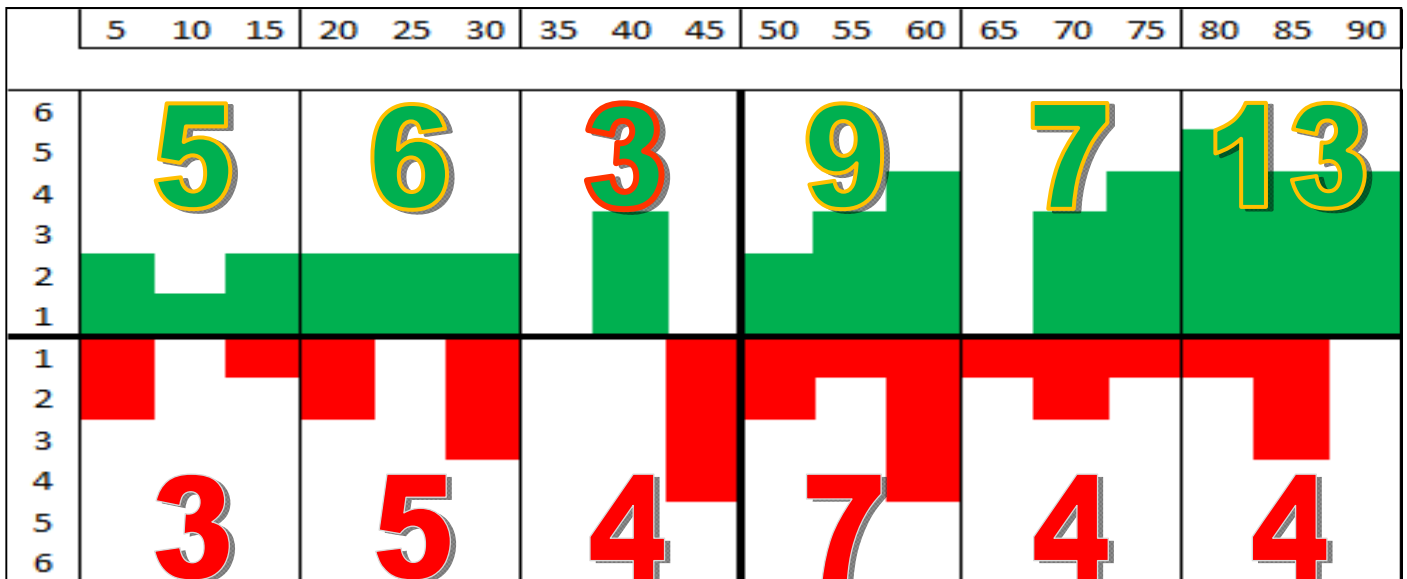

Michael Bamberg

Fieberkurve

Heim+Auswärtstabelle

	S	U	V	Tore	Punkte
9. Heim	4	1	2	18:13	13
2. Auswärts	5	1	2	25:14	16

Wann fielen die Tore

14:12 29:15

Karten

Platz 16 in der Fairnistabelle