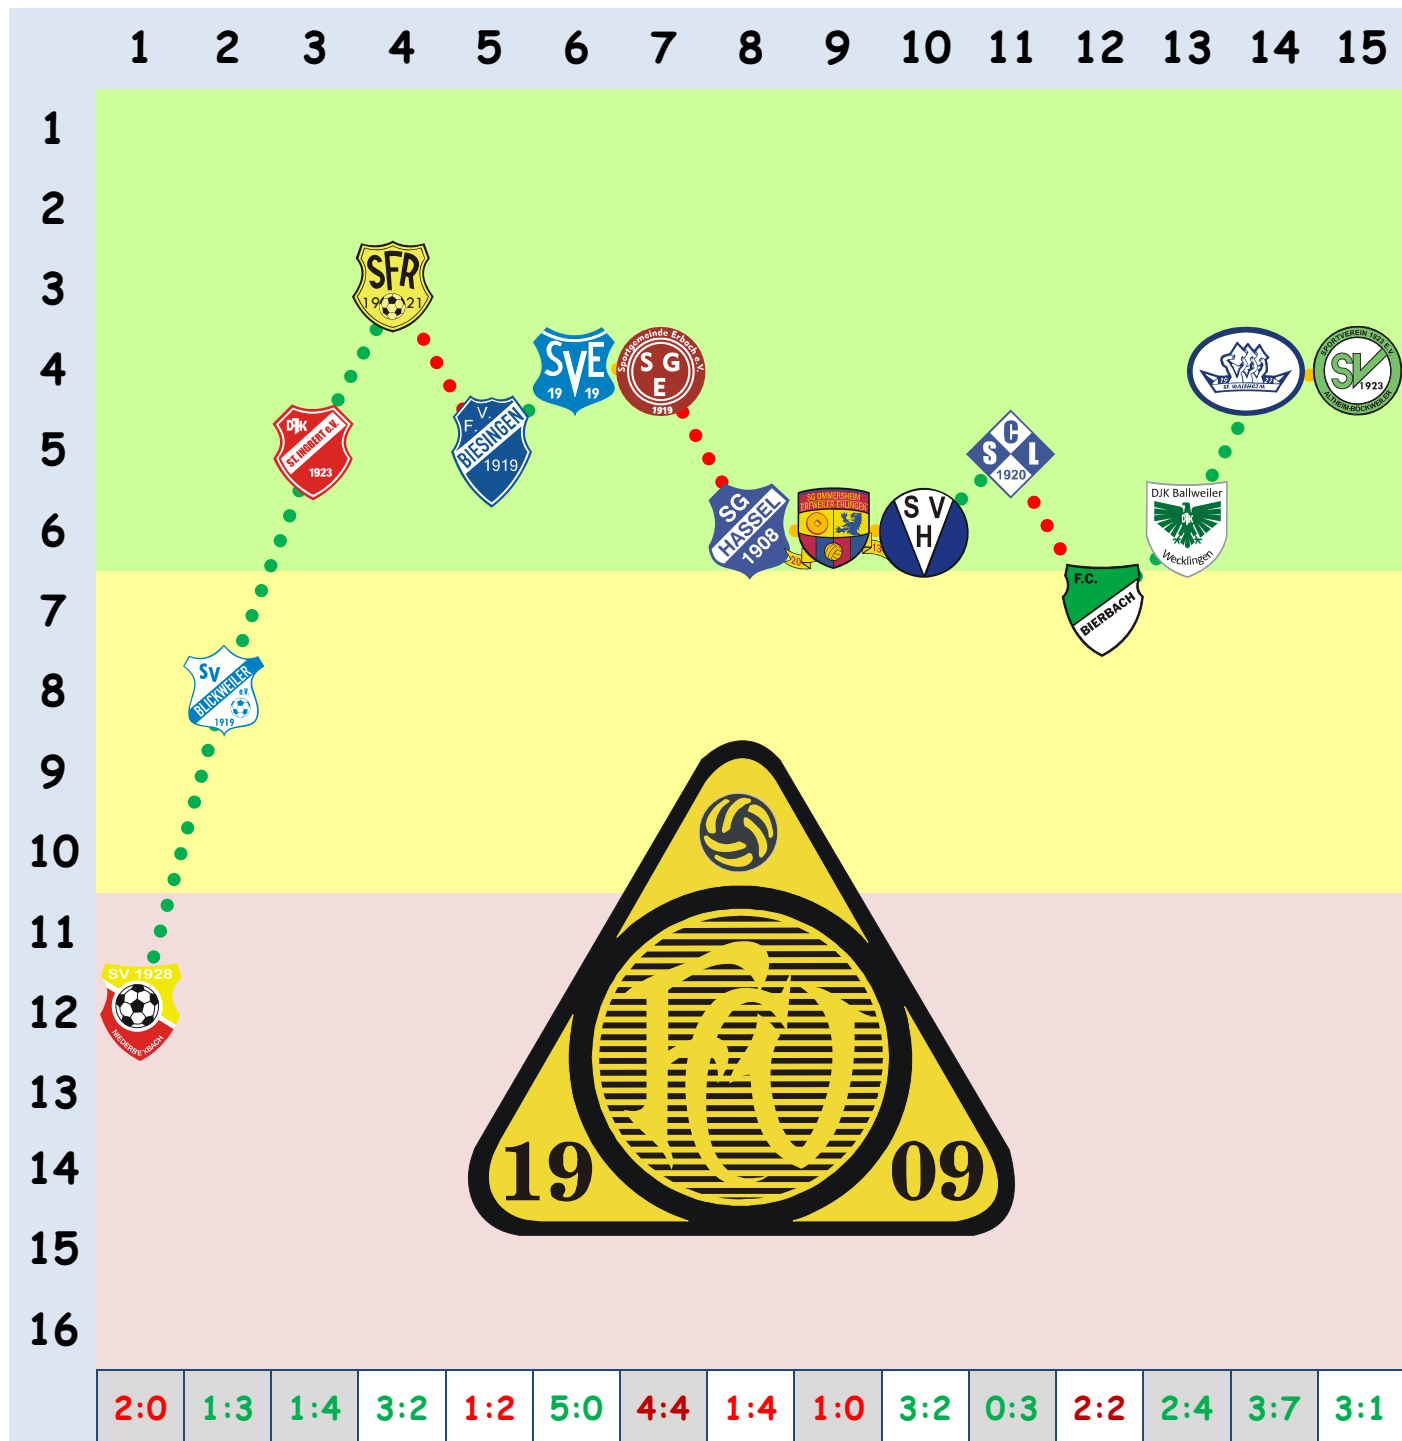

Tobias Reichard

10	2	2
Spiele	↓	↑
6	1	0
0	1	A

Dirk Fries

9	0	0
Spiele	↓	↑
0	0	0
0	1	A

Andreas Rothe

9	5	2
Spiele	↓	↑
1	0	0
2	2	A

Jan Rudolph

8	1	0
Spiele	↓	↑
3	1	1
0	2	A

Johannes Morlo

8	3	2
Spiele	↓	↑
2	0	0
3	1	A

Einzelspielerstatistik

Andreas Löffler

8	0	8
Spiele	↓	↑
0	0	0
		
0	0	A

Thomas Burgemeister

7	0	0
Spiele	↓	↑
1	0	0
		
2	3	A

Matthias Hoffmann

2	0	0
Spiele	↓	↑
0	0	0
		
0	0	A

Steffen Becker

2	0	2
Spiele	↓	↑
0	0	0
		
0	0	A

Steffen Becker

1	0	1
Spiele	↓	↑
0	0	0
		
0	0	A

Trainer

Stefan König

Steffen Oetzel

Michael Bamberg

Fieberkurve

Heim+Auswärtstabelle

	S	U	V	Tore	Punkte
9. Heim	4	1	2	18:13	13
2. Auswärts	5	1	2	25:14	16

Wann fielen die Tore

14:12 29:15

Karten

Platz 16 in der Fairnistabelle